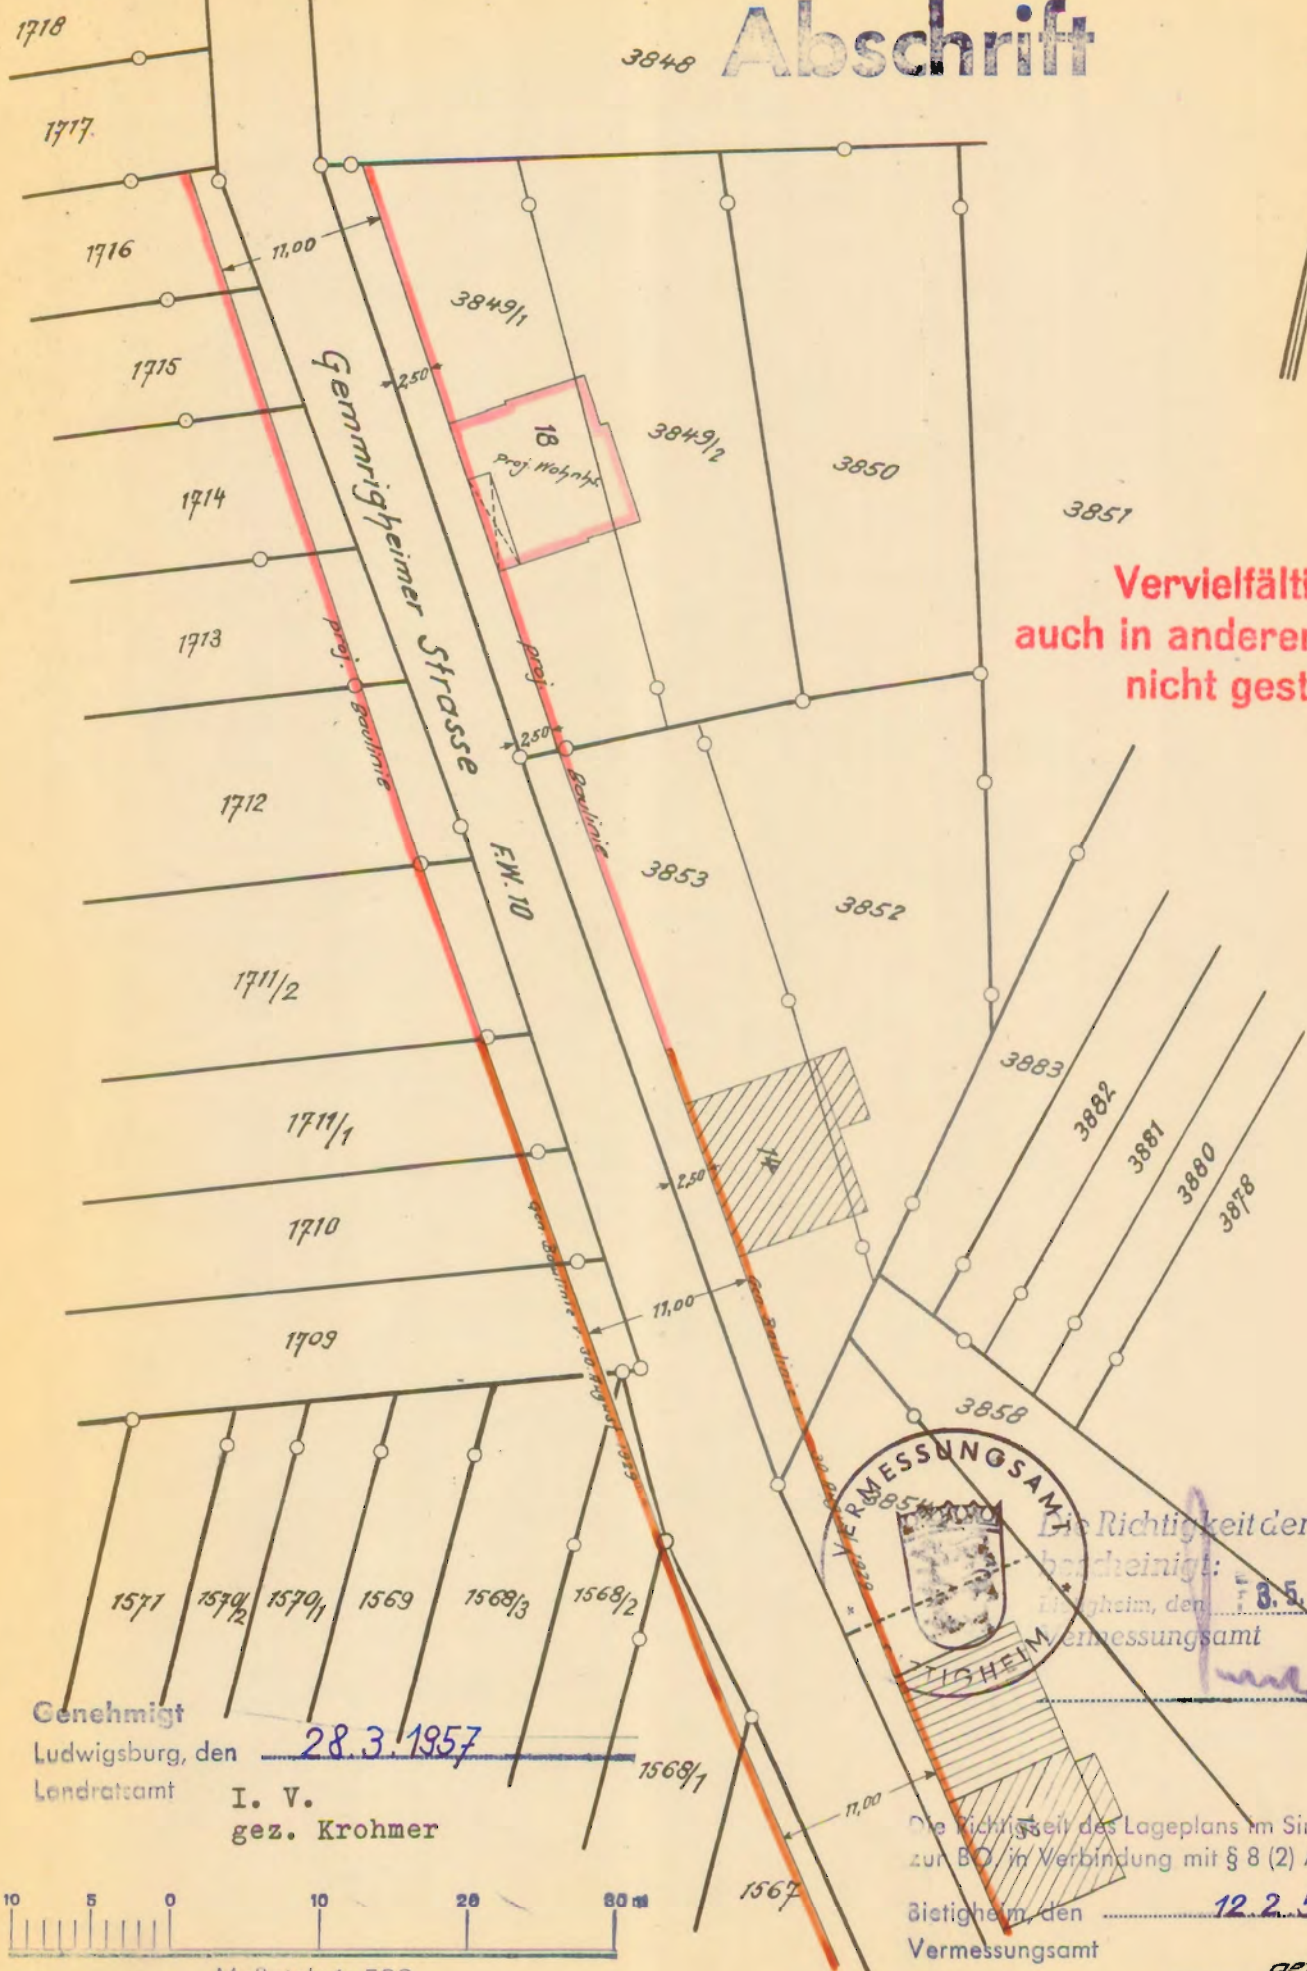

Kreis Ludwigsburg

Gemeinde Hessigheim

Gemarkung Hessigheim

LAGEPLAN

über die Verlängerung der
Baulinie an der Gemmrigheimer Straße

3848

Abschrift

Nord

Vervielfältigung,
auch in anderem Maßstab
nicht gestattet.

Genehmigt
Ludwigsburg, den 28.3.1957
Landratsamt
I. V.
gez. Krohmer

Die Richtigkeit der Abschrift
bezeugt:
Hessigheim, den 18.5.57
Vermessungsamt

Die Richtigkeit des Lageplans im Sinn der §§ 4-9 VV.
zur BO in Verbindung mit § 8 (2) ABG beurkundet:
Hessigheim, den 12.2.57
Vermessungsamt

Maßstab 1:500

gez. Rank